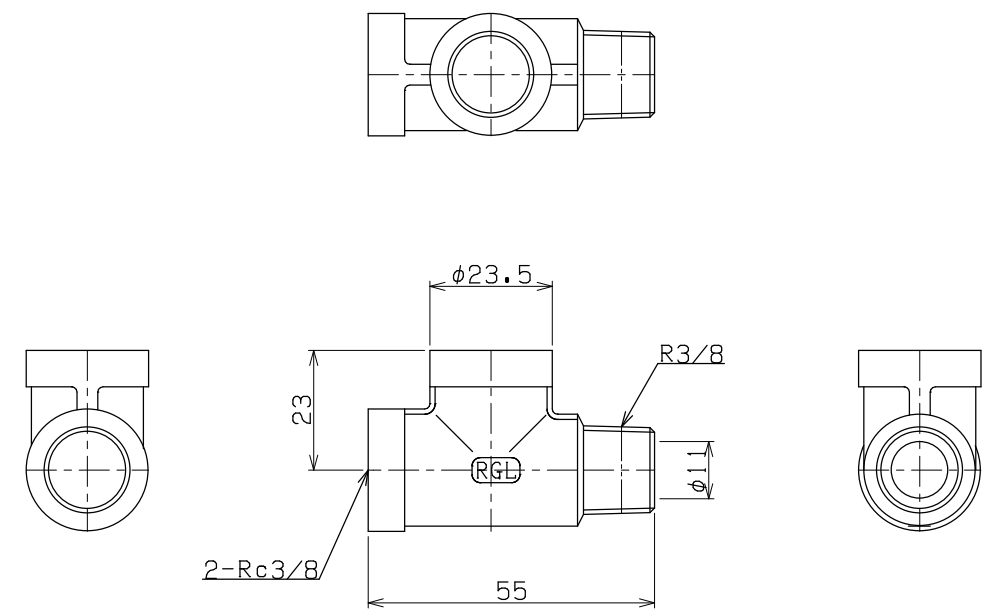

TITLE	オスメスティーズ
MODEL	R-2E-1/8

TITLE	オスメスティーズ
MODEL	R-2E-1/4

TITLE	オスメスティーズ
MODEL	R-2E-3/8

TITLE	オスメスティーズ
MODEL	R-2E-1/2

TITLE	オスメスティーズ
MODEL	R-2E-3/4

CAD DATA	
DATE	11, 1, 25

RGL JOINT CO., LTD	
A2	1/1