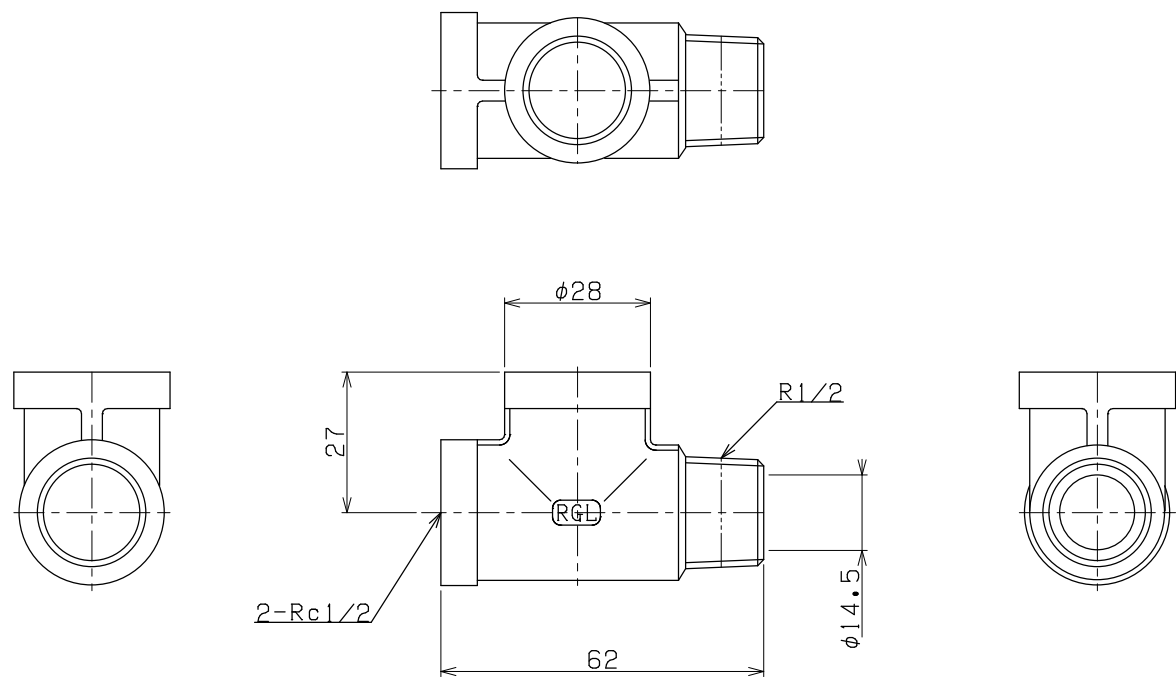

TITLE	オスメスティーズ
MODEL	R-2E-1/8

TITLE	オスメスティーズ
MODEL	R-2E-1/4

TITLE	オスメスティーズ
MODEL	R-2E-3/8

TITLE	オスメスティーズ
MODEL	R-2E-1/2

TITLE	オスメスティーズ
MODEL	R-2E-3/4

CAD DATA	
DATE	11, 1, 25

RGL JOINT CO., LTD	
A2	1/1