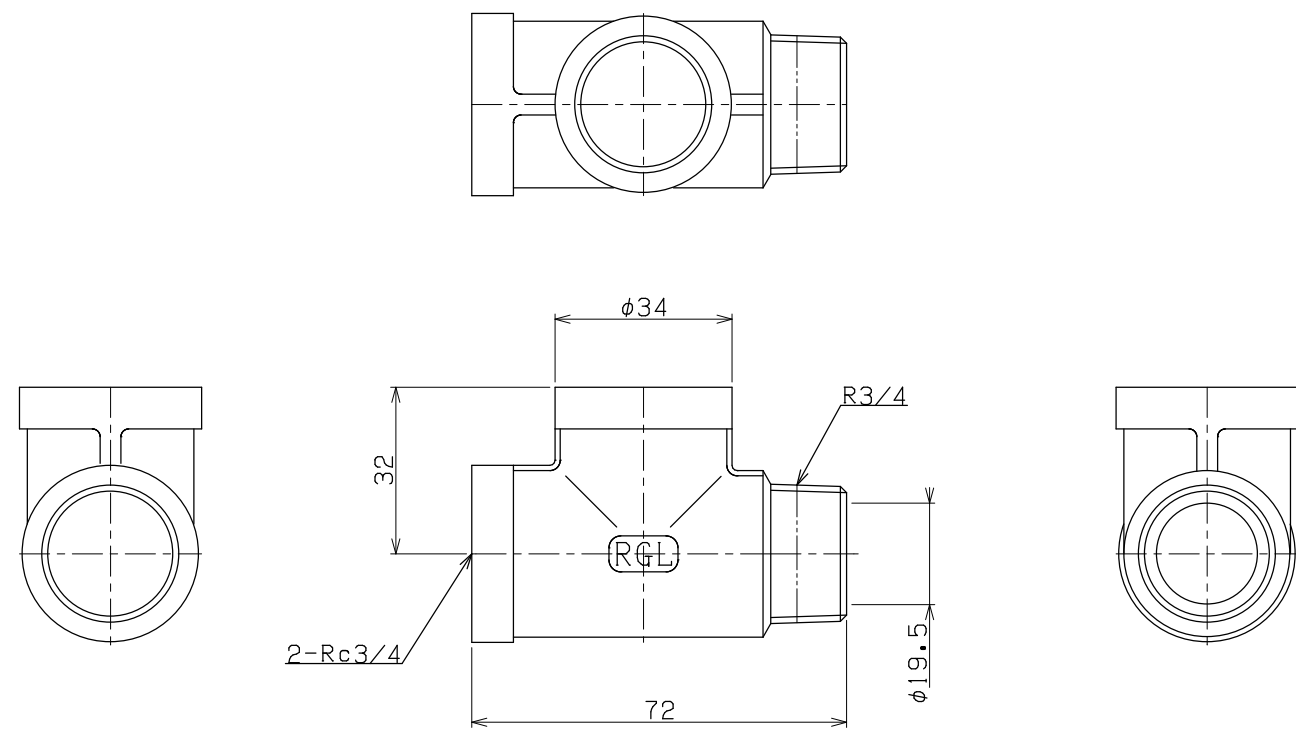

TITLE	オスメスティーズ
MODEL	R-2E-1/8

TITLE	オスメスティーズ
MODEL	R-2E-1/4

TITLE	オスメスティーズ
MODEL	R-2E-3/8

TITLE	オスメスティーズ
MODEL	R-2E-1/2

TITLE	オスメスティーズ
MODEL	R-2E-3/4

CAD DATA	
DATE	11, 1, 25

RGL JOINT CO., LTD	
A2	1/1