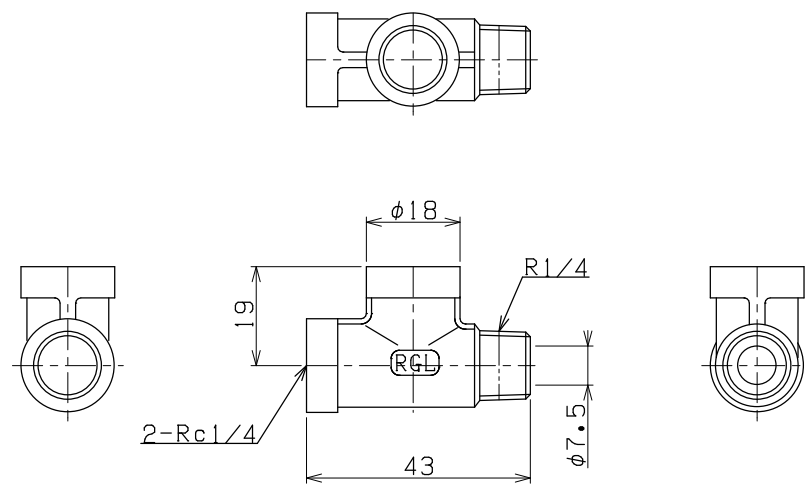

TITLE	オスメスティーズ
MODEL	R-2E-1/8

TITLE	オスメスティーズ
MODEL	R-2E-1/4

TITLE	オスメスティーズ
MODEL	R-2E-3/8

TITLE	オスメスティーズ
MODEL	R-2E-1/2

TITLE	オスメスティーズ
MODEL	R-2E-3/4

CAD DATA	
DATE	11, 1, 25

RGL JOINT CO., LTD	
A2	1/1