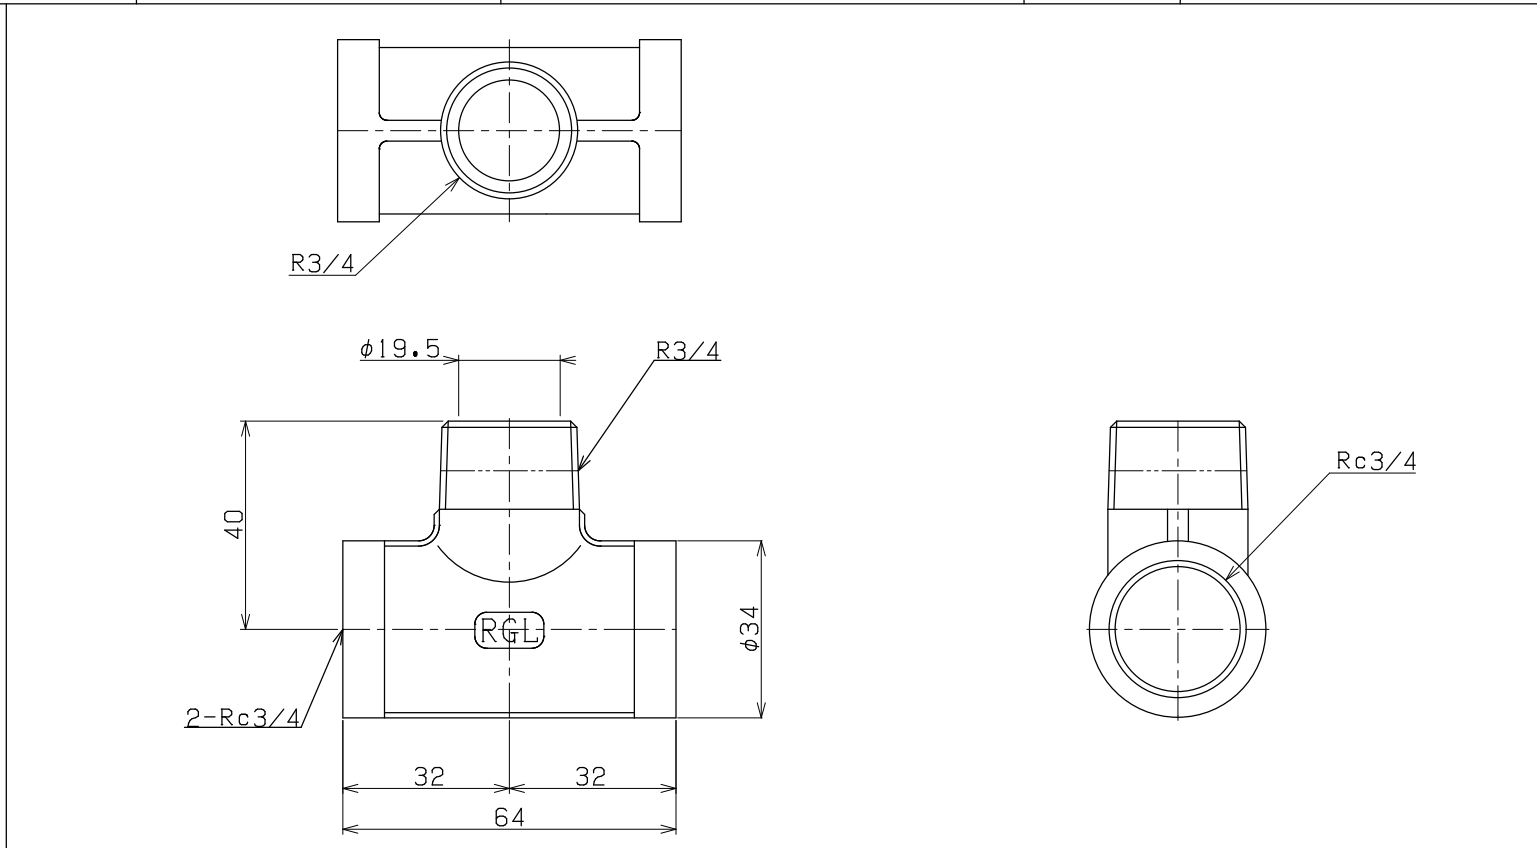

TITLE	オスメスティーズ
MODEL	R-2F-1/8

TITLE	オスメスティーズ
MODEL	R-2F-1/4

TITLE	オスメスティーズ
MODEL	R-2F-3/8

TITLE	オスメスティーズ
MODEL	R-2F-1/2

TITLE	オスメスティーズ
MODEL	R-2F-3/4

CAD DATA	RGL JOINT CO., LTD
DATE 11, 1, 25	A2 1/1