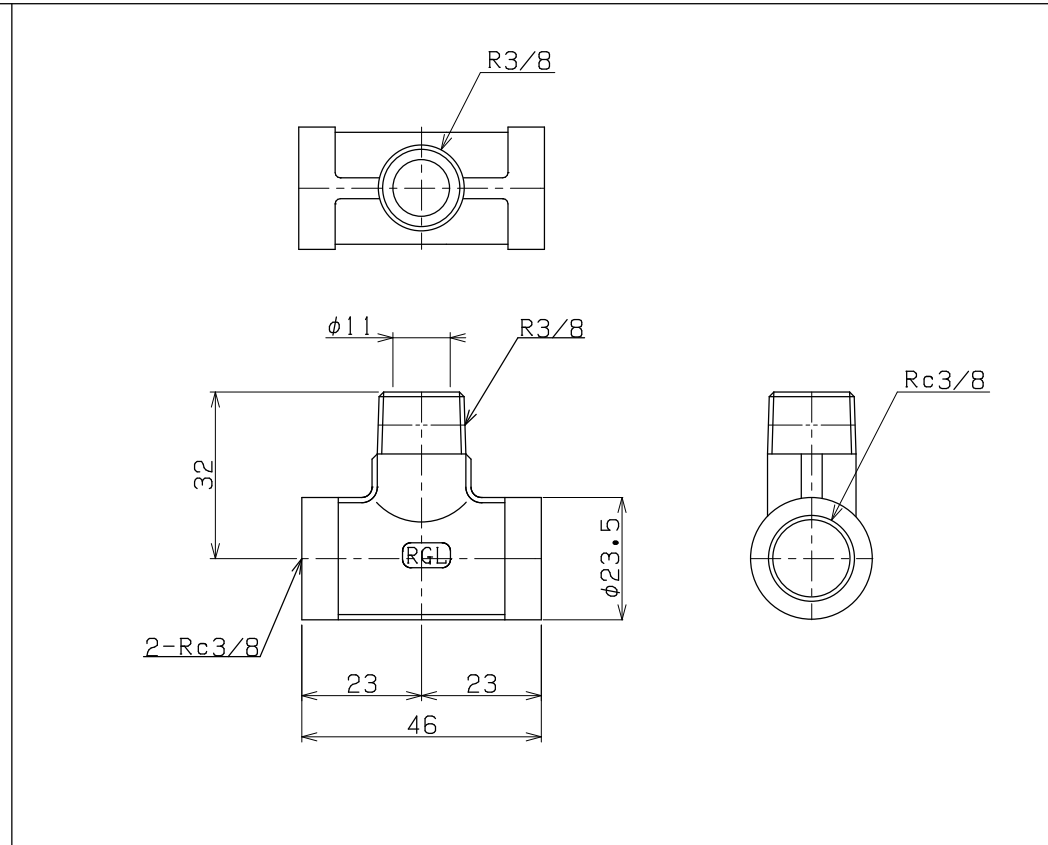

TITLE	オスメスティーズ
MODEL	R-2F-1/8

TITLE	オスメスティーズ
MODEL	R-2F-1/4

TITLE	オスメスティーズ
MODEL	R-2F-3/8

TITLE	オスメスティーズ
MODEL	R-2F-1/2

TITLE	オスメスティーズ
MODEL	R-2F-3/4

CAD DATA	RGL JOINT CO., LTD
DATE 11, 1, 25	A2 1/1