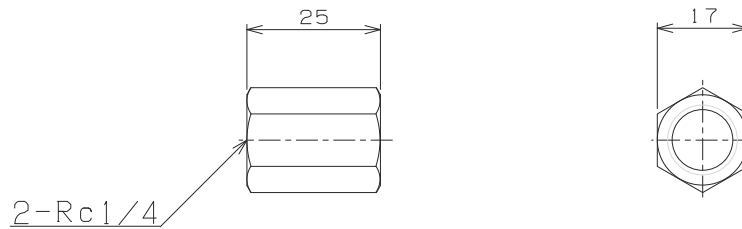

TITLE	六角ソケット
MODEL	RH12K-1/8

TITLE	六角ソケット
MODEL	RH12K-3/8

TITLE	六角ソケット
MODEL	RH12K-1/4

TITLE	六角ソケット
MODEL	RH12K-1/2

六角ソケット	RGL JOINT CO., LTD	
DATE	08/02/28	A3 1/1