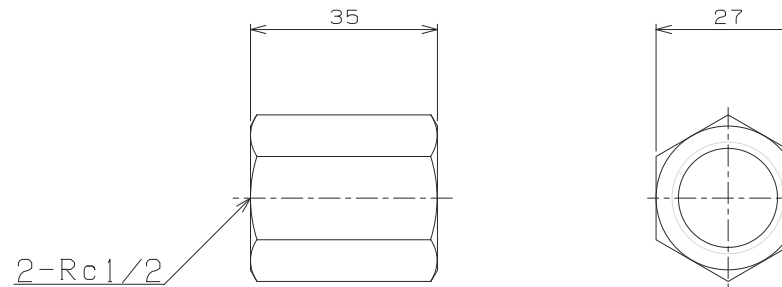

TITLE	六角ソケット
MODEL	RH12K-1/8

TITLE	六角ソケット
MODEL	RH12K-3/8

TITLE	六角ソケット
MODEL	RH12K-1/4

TITLE	六角ソケット
MODEL	RH12K-1/2

六角ソケット	RGL JOINT CO., LTD	
DATE	08/02/28	A3 1/1