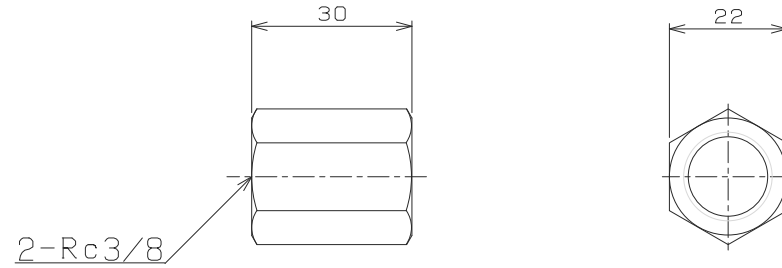

TITLE	六角ソケット
MODEL	RH12K-1/8

TITLE	六角ソケット
MODEL	RH12K-3/8

TITLE	六角ソケット
MODEL	RH12K-1/4

TITLE	六角ソケット
MODEL	RH12K-1/2

六角ソケット	RGL JOINT CO., LTD	
DATE	08/02/28	A3 1/1