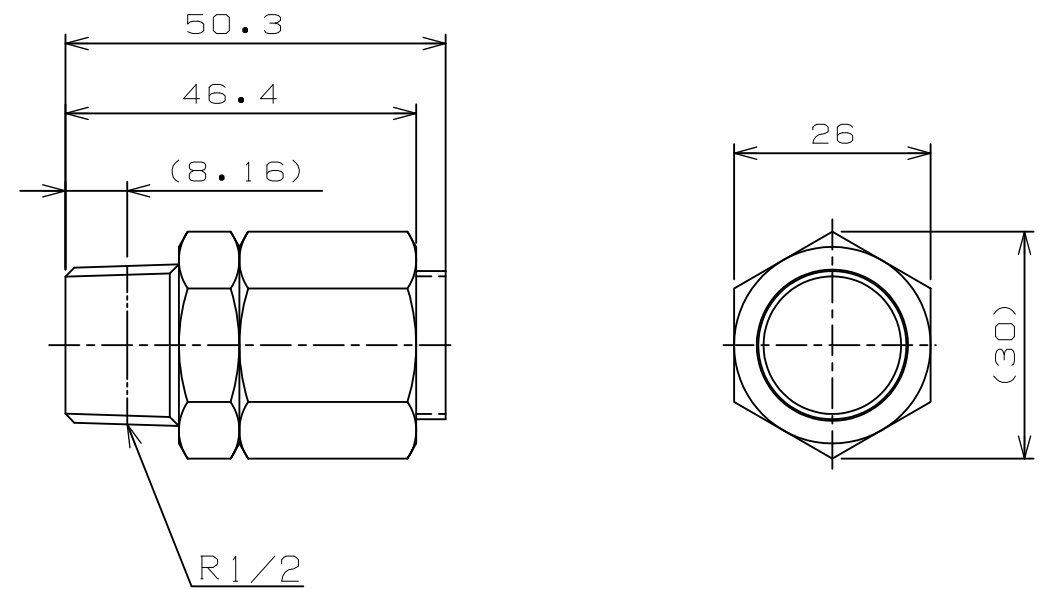

リングP11

TITLE	KANTOUCH
MODEL	TH12-1/4-BorS

リングP11

TITLE	KANTOUCH
MODEL	TH12-1/2-BorS

リングP11

TITLE	KANTOUCH
MODEL	TH12-3/8-BorS

TH12-BorS		RGL JOINT CO., LTD	
DATE	01, 11, 12	A3	1/1