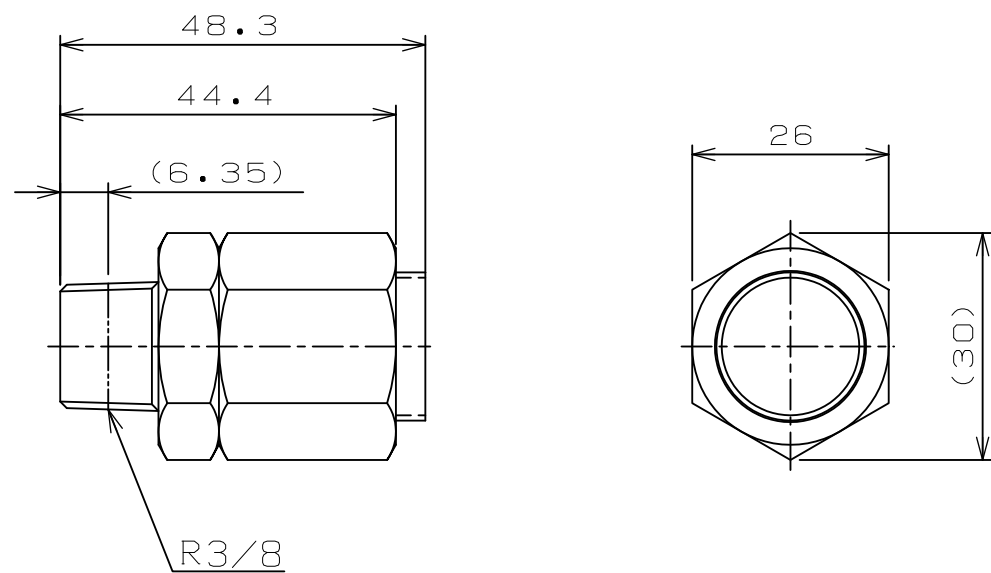

リングP11

TITLE	KANTOUCH
MODEL	TH12-1/4-BorS

リングP11

TITLE	KANTOUCH
MODEL	TH12-1/2-BorS

リングP11

TITLE	KANTOUCH
MODEL	TH12-3/8-BorS

TH12-BorS		RGL JOINT CO., LTD	
DATE	01, 11, 12	A3	1/1