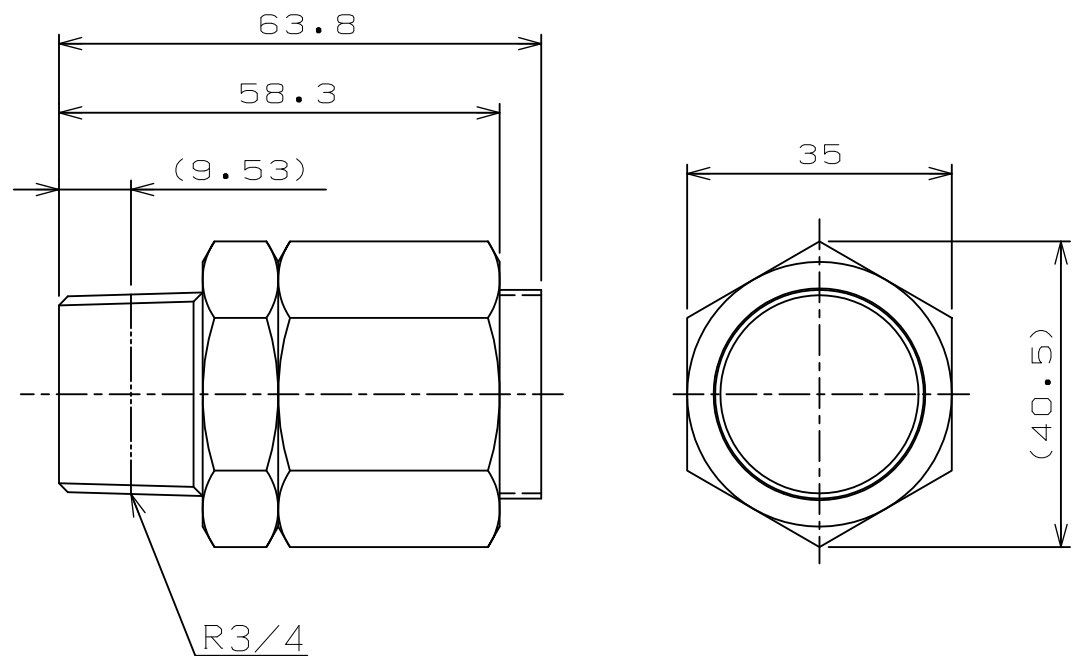

TITLE	KANTOUCH
MODEL	TH19-1/2-BorS

リングP20

TITLE	KANTOUCH
MODEL	TH19-1-BorS

リングP20

TITLE	KANTOUCH
MODEL	TH19-3/4-BorS

リングP20

TH19-BorS		RGL JOINT CO., LTD	
DATE	01, 11, 15	A3	1/1