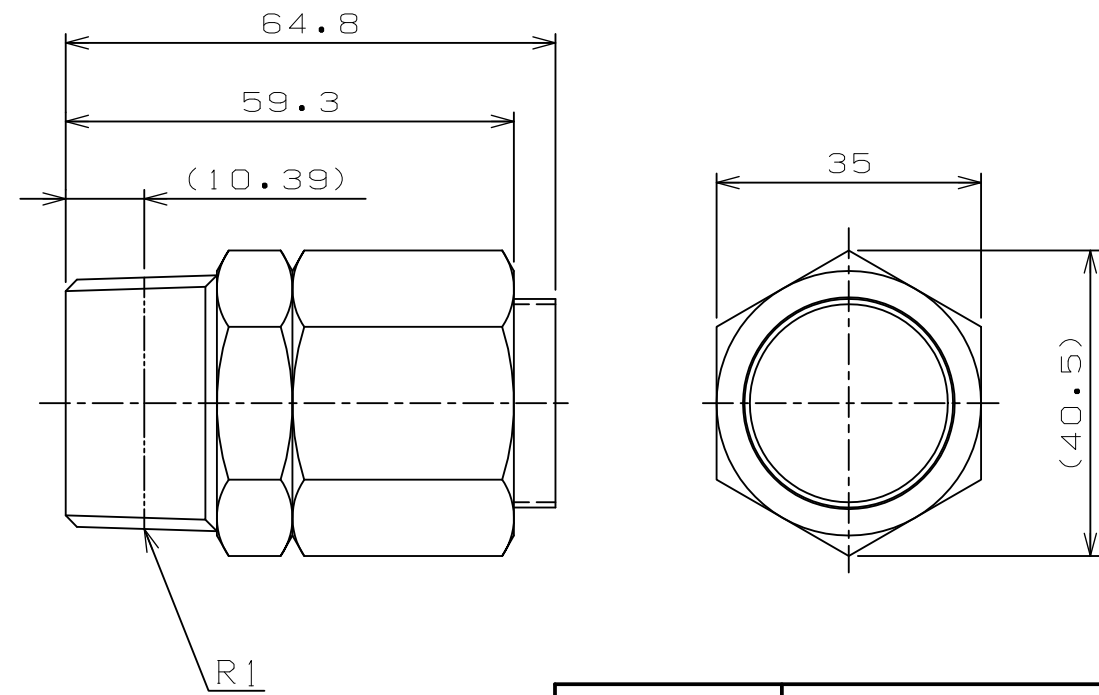

TITLE	KANTOUCH
MODEL	TH19-1/2-BorS

リングP20

TITLE	KANTOUCH
MODEL	TH19-1-BorS

リングP20

TITLE	KANTOUCH
MODEL	TH19-3/4-BorS

リングP20

TH19-BorS		RGL JOINT CO., LTD	
DATE	01, 11, 15	A3	1/1