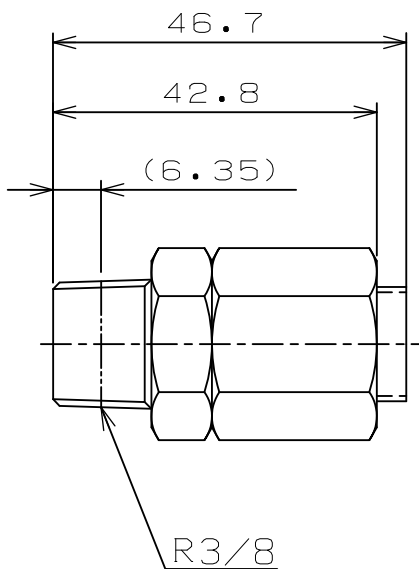

リングP9

TITLE	KANTOUCH
MODEL	TH8-1/4-BorS

リングP9

TITLE	KANTOUCH
MODEL	TH8-3/8-BorS

TH8-BorS	RGL JOINT CO., LTD
----------	--------------------

DATE	01, 11, 12	A4	1/1
------	------------	----	-----