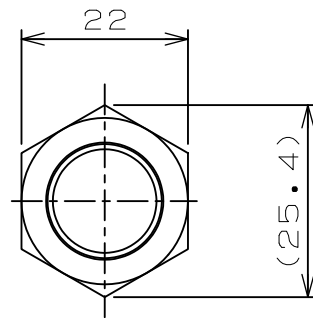

リングP9

TITLE	KANTOUCH
MODEL	TH8-1/4-BorS

リングP9

TITLE	KANTOUCH
MODEL	TH8-3/8-BorS

TH8-BorS	RGL JOINT CO., LTD
----------	--------------------

DATE	01, 11, 12	A4	1/1
------	------------	----	-----