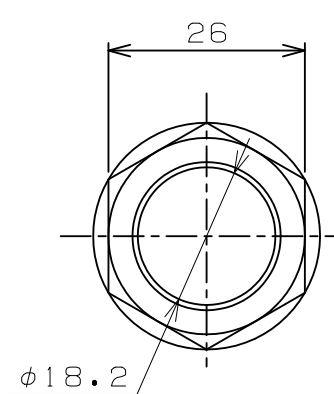

TITLE	KADOMILESS KANTOUCH
MODEL	THJ12-1/4-B-N-Ro

TITLE	KADOMILESS KANTOUCH
MODEL	THJ12-3/8-B-N-Ro

TITLE	KADOMILESS KANTOUCH
MODEL	THJ12-1/2-B-N-Ro

THJ12-B-N-Ro	RGL JOINT CO., LTD		
DATE	08, 02, 28	A4	1/1