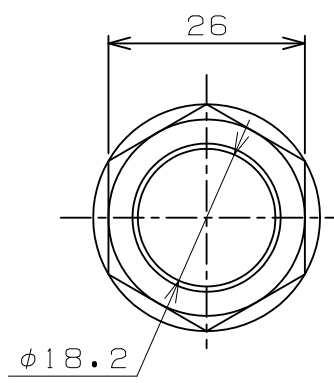

TITLE	KADOMILESS KANTOUCH
MODEL	THJ12-1/4-B-N-Ro

TITLE	KADOMILESS KANTOUCH
MODEL	THJ12-3/8-B-N-Ro

TITLE	KADOMILESS KANTOUCH
MODEL	THJ12-1/2-B-N-Ro

THJ12-B-N-Ro	RGL JOINT CO., LTD		
DATE	08, 02, 28	A4	1/1