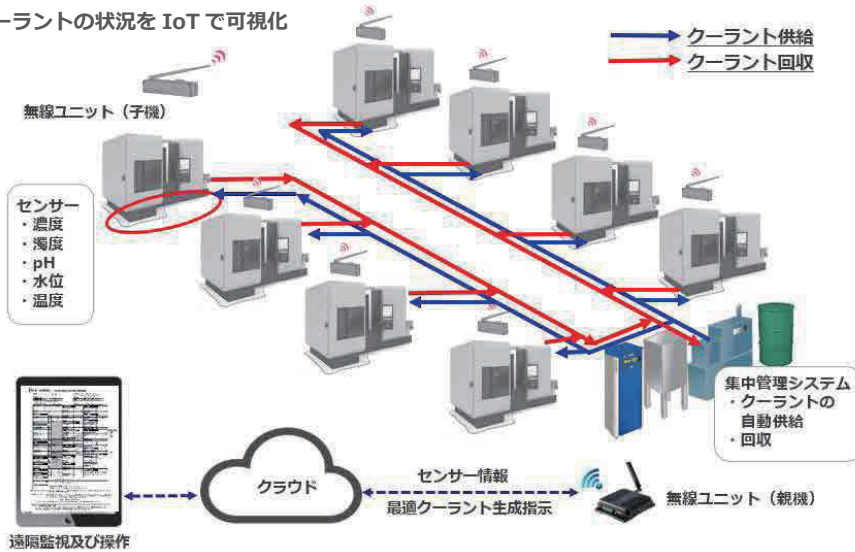

リガルジョイント社内展示会

生産現場をソリューション

●産業用流体配管の集積装置

●制御装置から各種データを IoT で可視化

●クーラントの状況を IoT で可視化

●高温ガス冷却や施設の排熱回収に

このたび弊社では、日頃のお客様のご愛顧にお応えするため、社内展示会を催すことになりました。実機を用いて、製品の機能や性能、また新サービスについてご紹介させていただきます。ご多忙のこととは存じますが、ぜひご来場賜りますようお願い申し上げます。